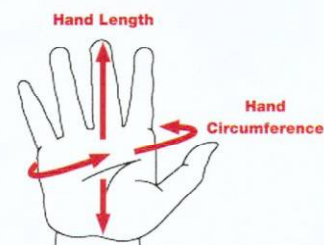

WOMEN'S BODY MEASUREMENTS							
SIZES	XS	S	M	L	XL	2XL	3XL
USA	2	4	6	8-10	12	14-16	18
EU	34	36	38	40	42-44	44-46	48
FR	36	38	40	42	44-46	46-48	50
CHEST (cm)	81-84	85-88	89-92	93-97	98-102	103-107	108-112
CHEST (inches)	32 - 33	33 1/2 - 34 3/4	35 - 36 1/4	36 1/2 - 38 1/4	38 1/2 - 40 1/4	40 1/2 - 42 1/4	42 1/2 - 44 1/4
WAIST (cm)	67-70	71-74	75-78	79-83	84-88	89-93	94-98
WAIST (inches)	26 1/2 - 27 1/2	28 - 29	29 1/2 - 30 1/2	31 - 32 3/4	33 - 34 3/4	35 - 36 3/4	37 - 38 3/4
HIPS (cm)	89-92	93-96	97-100	101-105	106-110	111-115	116-120
HIPS (inches)	35 - 36 1/4	36 3/4 - 37 3/4	38 1/4 - 39 1/4	39 3/4 - 41 1/4	41 3/4 - 43 1/4	43 3/4 - 45 1/4	45 3/4 - 47 1/4

GLOVES MEN		S	M	L	XL	2XL
		7	8	9	10	11
Hand width	cm	16,5 - 19	19 - 21,5	21,5 - 24	24 - 27	27 - 28,5
Circumference	inches	6,5 - 7,5	7,5 - 8,5	8,5 - 9,5	9,5 - 10,5	10,5 - 11,5

GLOVES WOMEN		S	M	L	XL
		6	7	8	9
Hand width	cm	14 - 16	16,5 - 19	19 - 21	21 - 24
	inches	5,5 - 6,5	6,5 - 7,5	7,5 - 8,5	8,5 - 9,5